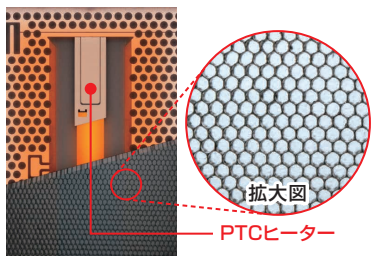

水洗い対応フィルターなので
付着した花粉を簡単に水で
洗い落とし、いつも清潔な状態
を維持できます。

色：ホワイト
吸引部：ベージュ

サッと一拭き
フラットパネル

自分好みにカスタマイズ!
デコレーションシール付

高さ
643mm

奥行
262mm

畳数の目安
~20畳
(33㎡)
※発生源の量による

足跡柄 (小)

金属酸化触媒フィルターの酸化力で、強力&スピード脱臭。ニオイの元を化学的に分解するので、脱臭効果が持続します。

ニオイを強力に吸着・分解

高速メガフィルターとは?

八ニカム状の金属に酸化触媒をコーティングしたフィルターで強力な脱臭効果を発揮します。

フィルターオートクリーン

ヒーターの熱で触媒を再生し脱臭能力を回復します。※2

※1.約24時間ごとに加熱分解させるオートクリーニングを行います。ご家庭の使用状況により、お手入れの頻度は異なってきます。(使用状況によっては交換が必要な場合があります。)※2.フィルターオートクリーン運転終了前後には、一時的に暖かい風や加熱臭が出ますが、異常ではありません。フィルターオートクリーン中は、脱臭フィルターオートクリーンランプが点灯し、送風を停止します。(約1.5時間)

染み付いたニオイも
消臭成分がしっかり脱臭

消臭成分(低濃度オゾン*)を放出。繊維の奥までオゾンが浸透し、染みついたニオイを分解します。部屋干しの洗濯物やカーテン、ソファ、カーペットなどの布製品のニオイや、家具や壁紙に付着したニオイもしっかり脱臭します。

*低濃度オゾン(最大約0.03ppm)は時間の経過とともに酸素に戻ります。

*低濃度オゾンは再び吸い込まれた時に高速メガフィルターで分解されるため濃度は高まりません。