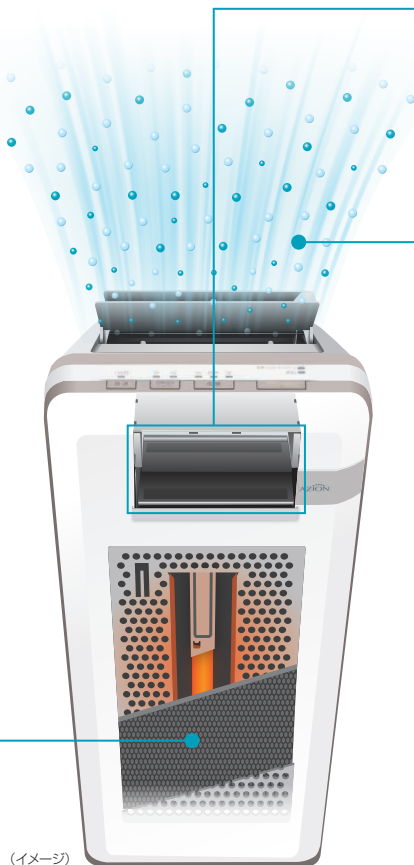

(イメージ)

STEP 3

消臭成分シャワー

染み付いたニオイも
消臭成分がしっかり脱臭

消臭成分(低濃度オゾン*)を放出。繊維の奥までオゾンが浸透し、染みついたニオイを分解します。部屋干しの洗濯物やカーテン、ソファ、カーペットなどの布製品のニオイや、家具や壁紙に付着したニオイもしっかり脱臭します。

*低濃度オゾン(最大約0.03ppm)は時間の経過とともに酸素に戻ります。

*低濃度オゾンは再び吸い込まれた時に高速メガフィルターで分解されるため濃度は高まりません。

ランニングコストもお得!使うほどに差が出る「プラズイオン」

オートクリーン機能 & 水洗い対応で
フィルター交換コスト **0円**※1

■仕様一覧

運転モード	標準/弱/強/急速(1時間)	
風量(m³/分)	標準:1.2/弱:0.7/強:1.9/急速:3.0	
運転音(dB)	標準:28/弱:19/強:37/急速:45	
消費電力(W)	標準:6/弱:4/強:9/急速:22/脱臭フィルターオートクリーン:28	
外形寸法/質量	幅274mm×高さ643mm×奥行262mm/6.5kg	
脱臭方式	高速メガフィルター(金属酸化触媒+ヒーターユニット)	
	オゾンユニット(金属酸化触媒+オゾン)	消臭成分シャワー(低濃度オゾン)
集じん方式	集じんフィルター	
フィルター交換不要	高速メガフィルター(フィルターオートクリーン)	集じんフィルター(水洗い対応)
快適便利機能	脱臭フィルターオートクリーン 手動機能	風向調整ルーバー
	壁掛け対応	消臭成分シャワー 切替スイッチ
安全装置	過電流防止(電流ヒューズ)	
定格装置	100V 50/60Hz	
電源コード長	2m	

●交換用集じんフィルター 部品番号:9450889012(別売) 本体希望小売価格:3,410円(税込)
●壁掛け金具 DAS-T1(別売) *在庫僅少 本体希望小売価格:2,200円(税込)

安全に関するご注意

●ご使用前に「取扱説明書」をよくお読みのうえ正しくお使いください。取扱を誤りますと、火災・ケダケの原因になることがあります。●燃焼器具と併用して使用する場合は換気してください。一酸化炭素中毒を起こすことがあります。

●長期のご使用により、お部屋の空気中の成分がフィルターに付着し、吹き出し口からニオイとして放出される場合がありますが、定期的メンテナンスをすることで、低減させることができます。●タバコや焼き肉など強いニオイが発生するときにご使用されると、吹き出し口からニオイとして放出される場合がありますので、お部屋の換気と併用していただくことをお勧めします。●たえず製品の改良を行っておりますので、一部仕様の変換があります。●印刷物ですと実際の製品の色とは若干異なる場合があります。お買い求めの際は店頭でお確かめください。●このカタログに掲載の商品の本体希望小売価格には配送費、設置調整費、据付部品、工事費及び使用済み商品の引き取り費等は含まれておりません。●製造番号は、安全保障上重要なものです。お買い上げの際は、商品本体に製造番号が表示されているか確かめください。●このカタログに掲載されている製品には保証書がついています。ご購入の際に記入事項をご確認のうえ、必ず販売店よりお受け取りください。●脱臭機の補修用性能部品の保有期間は製造打切後6年です。●「PLAZION(プラズイオン)」は株式会社富士通ゼネラルの登録商標です。●本製品は家庭用です。商用・業務用ではございません。商用・業務用にてご使用の際は富士通ゼネラルまでご相談ください。

修理・取扱・お手入れなどのご相談は、まずお買い上げの販売店へお申し付けください。サービス部品のご注文・技術のご相談は下記窓口へ。

◎サービス部品のご注文をお受けします。

☎0570-089-222 FAX.0120(070)255(フリーダイヤル) TEL.044(861)7800※

◎技術のご相談をお受けします。

☎0570-089-333 FAX.0120(070)247(フリーダイヤル) TEL.044(857)3000※

※ナビダイヤルはPHSおよびIP電話からは、ご利用になれませんので上記電話番号へおかけください。

●修理受付、部品のご注文、技術情報等はホームページでもご案内しております。

ホームページアドレス

www.fujitsu-general.com/jp/support/

ご購入・取扱方法等のご相談

お客様ご相談窓口 受付時間:月曜日~金曜日(当社休日除く)9:00~17:30

TEL.044(861)7650 FAX.044(861)7866

このカタログの内容は2023年12月現在のものです。

※内容は予告なく変更する場合がありますのであらかじめご了承ください。

お買い求め、アフターサービスは親切とサービスの行き届いた当店へどうぞ。

株式会社 富士通ゼネラル

〒213-8502 神奈川県川崎市高津区末長3-3-17(本社)

www.fujitsu-general.com/jp/

SC240004