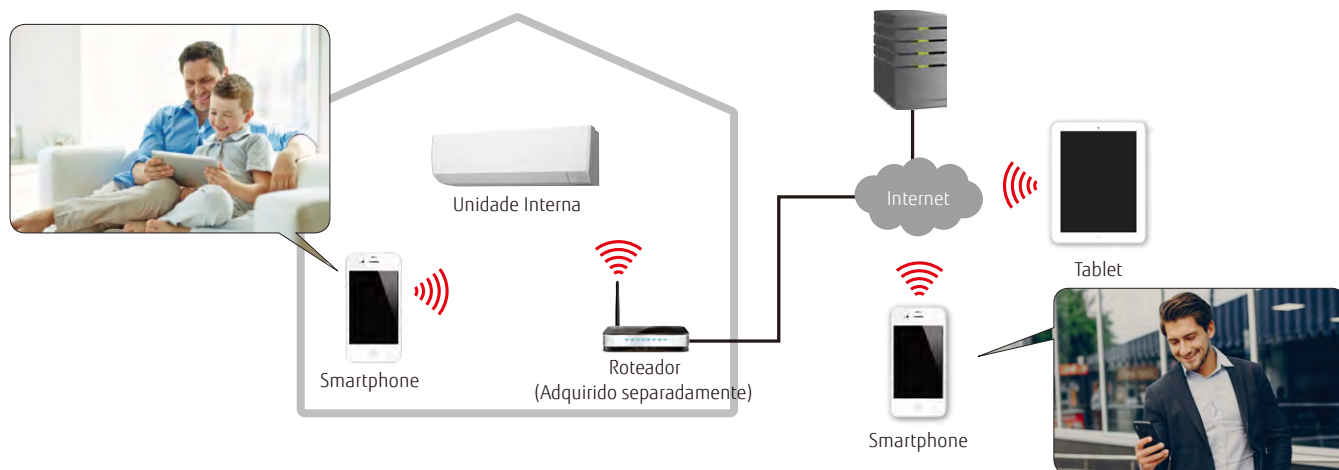

Diagrama do Sistema

Principais Funções

- Liga / Desliga
- Timer Semanal
- Ajuste da Aleta
- Exibição de Erro
- Modo de Operação
- Controle da Temperatura
- Alerta via e-mail
- Velocidade do Ventilador

• Roteador Wireless

-IEEE802.11b/g/n LAN sem fio

• Versão necessária do sistema operacional

*Por favor, verifique o aplicativo para mais informações.

*Kit de Comunicação: UTY-XCBXZ2 é obrigatório para os modelos ASBG09/12JMCA e ASBG07/09/12LMCA

*Kit de comunicação: UTY-XWNX é obrigatório ASBG36JMCA e ASBG36LMCA

• **PG Lair** é uma marca comercial mundial da FUJITSU GENERAL LIMITED.

• iPhone e iPad são marcas comerciais da Apple Inc., registradas nos EUA e em outros países.

• Outros nomes de empresas e produtos aqui mencionados podem ser marcas registradas, marcas comerciais ou nomes comerciais de seus respectivos proprietários.

• As especificações e o design estão sujeitos a alterações sem aviso prévio para melhoria futura.

ISO 9001
Certificado número: 01 100 79269

• As cores reais dos produtos podem ser diferentes das cores mostradas neste material impresso.

FUJITSU GENERAL DO BRASIL

CAT: 0300-330-0000 (Custo de Ligação Local)

Seg. a Sex. das 8:30 hs às 19:00 hs | Sáb. das 8:30 hs às 15:00 hs. Exceto feriados.
www.fujitsu-general.com/br