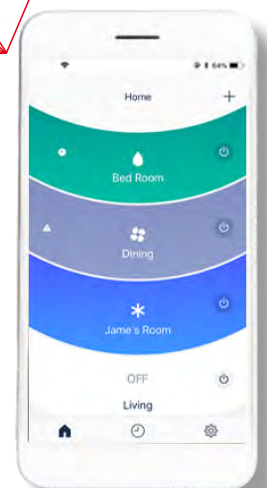

## Controla a climatização do ambiente a qualquer hora e de qualquer lugar!

Adquirindo o Interface Wireless Lan (UTY-TFNXZ2) e baixando o app FGLair, você pode controlar a temperatura da sua casa a qualquer hora e de qualquer lugar.

Residência 1

Residência 2

Você pode controlar o ar condicionado Fujitsu utilizando o smartphone como controle remoto. Usando o aplicativo FGLair, você pode verificar o status de operação e alterar suas configurações. Com um único smartphone, você pode verificar o status de operação não apenas de 1 ar condicionado de sua residência, mas de todos os condicionadores de ar instalados em sua casa e de outra casa também!